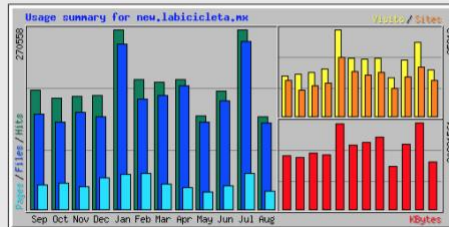

Seguidores Netos

Fans/Seguidores: Género y edad

Fans

Seguidores

Alcance: Orgánico/pagado y total

*El impacto de las publicaciones en el perfil ha sido 90% orgánico

Web: [La Bicicleta Mx](http://LaBicicletaMx.com)

Impactos agosto 2018:

Monthly Statistics for August 2018		
Total Hits	138633	
Total Files	130220	
Total Pages	27502	
Total Visits	13872	
Total KBytes	11502623	
Total Unique Sites	10797	
Total Unique URLs	4293	
Total Unique Referrers	831	
Total Unique User Agents	2103	
	Avg	Max
Hits per Hour	339	3874
Hits per Day	8154	17776
Files per Day	7660	17353
Pages per Day	1617	3182
Sites per Day	635	2238
Visits per Day	816	2040
KBytes per Day	676625	1602046

Impactos generales:

Septiembre 2017 – agosto 2018

Usage Statistics for new.labicicleta.mx

Summary by Month
Generated 17-Aug-2018 07:41 CDT

Promedio de visitas
diarias Julio- agosto:
764

Promedio de visitas
mensuales totales
Julio – Agosto:
17 976

Month	Daily Avg					Monthly Totals				
	Hits	Files	Pages	Visits	Sites	KBytes	Visits	Pages	Files	Hits
Aug 2018	8154	7660	1617	816	10797	11502623	13872	27502	130220	138633
Jul 2018	8704	8127	1730	712	14654	20991561	22080	53658	251956	269826
Jun 2018	5924	5444	1163	555	11632	15757861	16653	34918	163342	177720
May 2018	4553	4216	831	368	8218	10356396	11431	25780	130697	141145
Apr 2018	6504	6210	1084	576	13086	17522146	17305	32548	186324	195148
Mar 2018	6150	5506	1245	544	12230	16113559	16881	38605	170697	190676
Feb 2018	6980	5931	1926	612	13226	15528343	17150	53936	166091	195464
Jan 2018	8727	8008	1688	832	17635	20641683	25813	52354	248265	270558
Dec 2017	5520	4481	1516	455	9774	13087600	14115	47008	138927	171150
Nov 2017	5671	4850	1144	430	9165	13528054	12920	34337	145509	170159
Oct 2017	5386	4249	1288	402	7831	12567399	12469	39955	131740	166986
Sep 2017	5964	4763	1227	401	10625	12907829	12050	36827	142914	178943
Totals						180505054	192739	477428	2006682	2266408