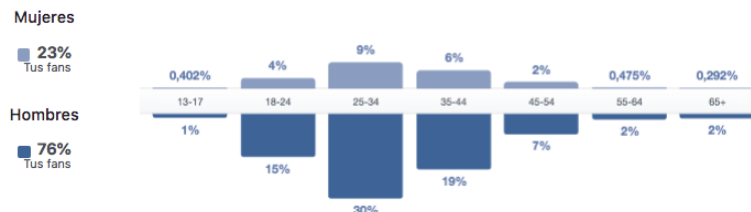

Facebook: La Bicicleta Mx

Me gusta 2738 / Seguidores 2784

Fecha 21 de julio al 17 de agosto

*Total de publicaciones en el periodo de evaluación: 123

Publicaciones

Rendimiento de los distintos tipos de publicaciones según el promedio de alcance y participación.

Mostrar todas las publicacio... Alcance Clics en publicaciones Reacciones, comentarios y veces que se compartió

Tipo	Promedio de alcance	Promedio de participación
Video	3.873	463 228
Foto	1.355	144 58
Enlace	906	54 88
Video compartido	628	50 14

Seguidores Netos

Fans/Seguidores: Género y edad

Fans

Seguidores

Alcance: Orgánico/pagado y total

*El impacto de las publicaciones en el perfil ha sido 90% orgánico

Web: [La Bicicleta Mx](http://LaBicicletaMx.com)