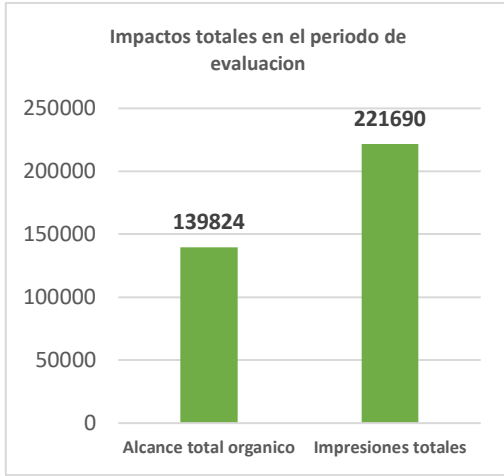

Facebook: La Bicicleta Mx

Me gusta 2738 / Seguidores 2784

Fecha 21 de julio al 17 de agosto

*Total de publicaciones en el periodo de evaluación: 123

Publicaciones

Rendimiento de los distintos tipos de publicaciones según el promedio de alcance y participación.

Mostrar todas las publicacio... Alcance Clics en publicaciones Reacciones, comentarios y veces que se compartió

Tipo	Promedio de alcance	Promedio de participación
Video	3.873	463 228
Foto	1.355	144 58
Enlace	906	54 88
Video compartido	628	50 14

Seguidores Netos

Fans/Seguidores: Género y edad

Fans

Seguidores

Alcance: Orgánico/pagado y total

*El impacto de las publicaciones en el perfil ha sido 90% orgánico

Web: [La Bicicleta Mx](http://LaBicicletaMx.com)

Impactos generales:

Septiembre 2017 – agosto 2018

Usage Statistics for new.labicicleta.mx

Summary by Month
Generated 17-Aug-2018 07:41 CDT

Promedio de visitas
diarias Julio- agosto:
764

Promedio de visitas
mensuales totales
Julio – Agosto:
17 976