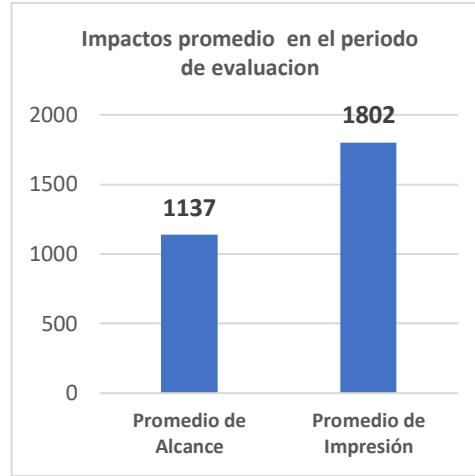

Facebook: La Bicicleta Mx

Me gusta 2738 / Seguidores 2784

Fecha 21 de julio al 17 de agosto

*Total de publicaciones en el periodo de evaluación: 123

Publicaciones

Rendimiento de los distintos tipos de publicaciones según el promedio de alcance y participación.

Mostrar todas las publicacio... Alcance Clics en publicaciones Reacciones, comentarios y veces que se compartió

Tipo	Promedio de alcance	Promedio de participación
Video	3.873	463 228
Foto	1.355	144 58
Enlace	906	54 88
Video compartido	628	50 14

Seguidores Netos

Fans/Seguidores: Género y edad

Fans

Seguidores

Alcance: Orgánico/pagado y total

*El impacto de las publicaciones en el perfil ha sido 90% orgánico

Web: [La Bicicleta Mx](http://LaBicicletaMx.com)

Impactos generales:

Septiembre 2017 – agosto 2018

Usage Statistics for new.labicicleta.mx

Summary by Month
Generated 17-Aug-2018 07:41 CDT

Promedio de visitas
diarias Julio- agosto:
764

Promedio de visitas
mensuales totales
Julio – Agosto:
17 976