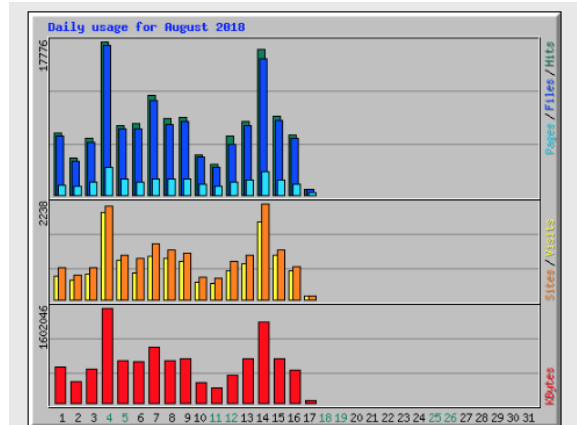

Facebook: La Bicicleta Mx

Me gusta 2738 / Seguidores 2784

Fecha 21 de julio al 17 de agosto

*Total de publicaciones en el periodo de evaluación: 123

Publicaciones

Rendimiento de los distintos tipos de publicaciones según el promedio de alcance y participación.

Mostrar todas las publicacio... Alcance Clics en publicaciones Reacciones, comentarios y veces que se compartió

Tipo	Promedio de alcance	Promedio de participación
Video	3.873	463 228
Foto	1.355	144 58
Enlace	906	54 88
Video compartido	628	50 14

Seguidores Netos

Fans/Seguidores: Género y edad

Fans

Seguidores

Alcance: Orgánico/pagado y total

*El impacto de las publicaciones en el perfil ha sido 90% orgánico

Web: [La Bicicleta Mx](http://LaBicicletaMx.com)

Impactos generales:

Septiembre 2017 – agosto 2018

Usage Statistics for new.labicicleta.mx

Summary by Month
Generated 17-Aug-2018 07:41 CDT

Promedio de visitas
diarias Julio- agosto:
764

Promedio de visitas
mensuales totales
Julio – Agosto:
17 976