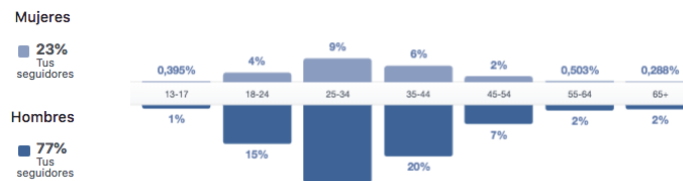

Mostrar todas las publicacio... Alcance Clics en publicaciones Reacciones, comentarios y veces que se compartió

Tipo	Promedio de alcance	Promedio de participación
Video	3.873	463 228
Foto	1.355	144 58
Enlace	906	54 88
Video compartido	628	50 14

Seguidores Netos

Fans/Seguidores: Género y edad

Fans

Seguidores

Alcance: Orgánico/pagado y total

*El impacto de las publicaciones en el perfil ha sido 90% orgánico

Web: [La Bicicleta Mx](http://LaBicicletaMx.com)

Impactos generales:

Septiembre 2017 – agosto 2018

Usage Statistics for new.labicicleta.mx

Summary by Month
Generated 17-Aug-2018 07:41 CDT

Promedio de visitas
diarias Julio- agosto:
764

Promedio de visitas
mensuales totales
Julio – Agosto:
17 976