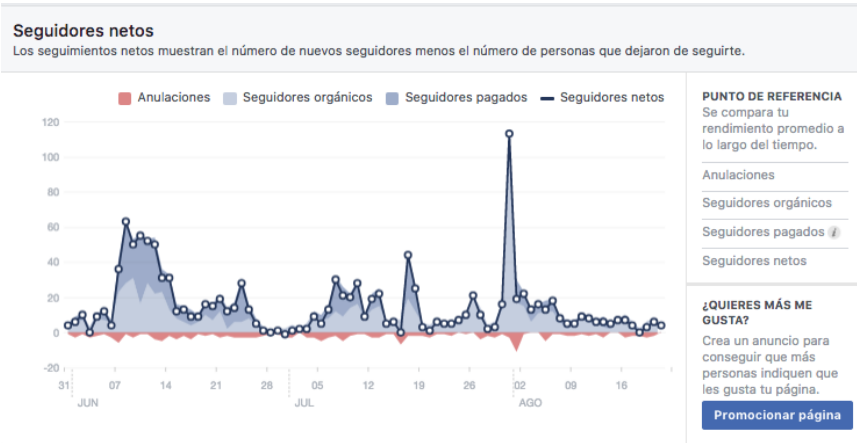

Seguidores Netos