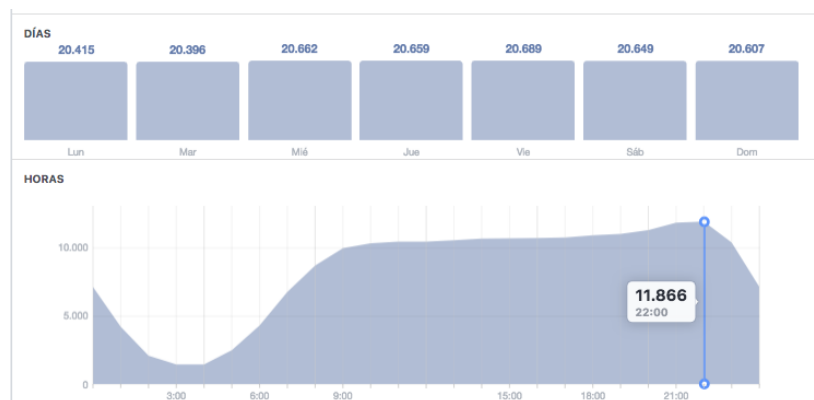

Seguidores/Conexión: Días y horario