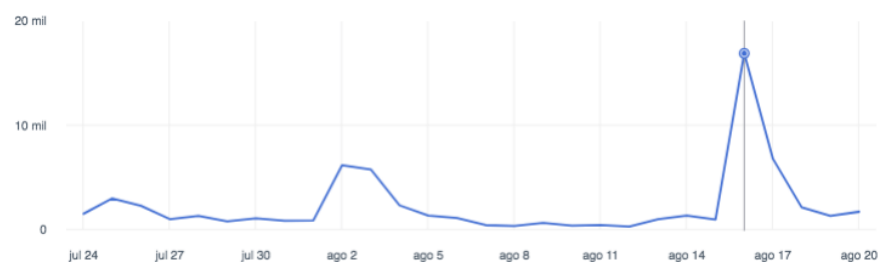

**Facebook: Ciclismo Df**  
**Me gusta 22 mil / Seguidores 22 mil**  
**Fecha 23 julio al 19 agosto 2018**  
**Generales**

**Publicaciones**

Rendimiento de los distintos tipos de publicaciones según el promedio de alcance y participación.

Mostrar todas las publicacio... ■ Alcance ■ Clics en publicaciones ■ Reacciones, comentarios y veces que se compartió

Tipo	Promedio de alcance	Promedio de participación
Video	44.572	3.573 / 870
Foto	5.155	212 / 158
Enlace	719	32 / 15
Video compartido	445	142 / 36

## Eventos /Difusión: Max- Min Alcance

Vigentes: Medio Fondo 68k y Reto Chilango 100k

Fecha del evento	Evento	Fecha	Alcance	Respuestas
10/14/2018 6:30 AM CDT	 Medio Fondo 68K	05/07/2018 10:26	36K 	1K 
10/21/2018 6:30 AM CDT	 Reto Chilango 2018. Presenta Bici Expo México	02/05/2018 18:34	100,2K 	2,5K 

### 17 mil Personas alcanzadas